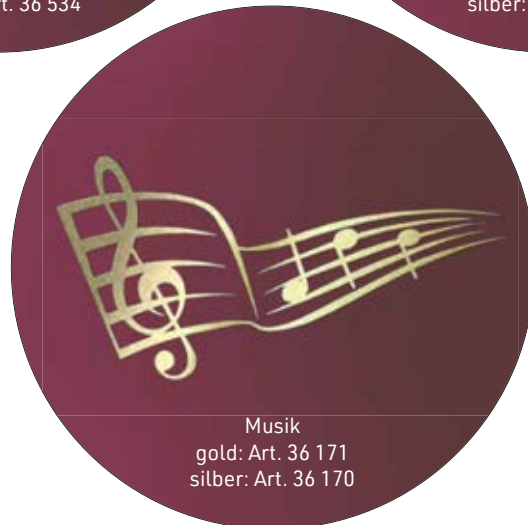

DEKORE

Fragen Sie nach Sonderanfertigungen mit Ihrem Text oder Motiv.

Dekore für alle
Urnen mit diesem
Zeichen möglich!

Beispiel

Urne Wave mit Dekor in gold
Serie Wave siehe Seite 52

DEKORE SPRÜCHE

In silber und gold

QR-Code: