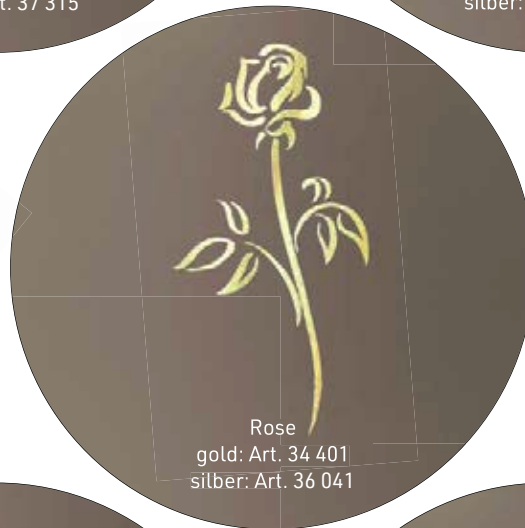

DEKORE

Fragen Sie nach Sonderanfertigungen mit Ihrem Text oder Motiv.

Dekore für alle
Urnen mit diesem
Zeichen möglich!