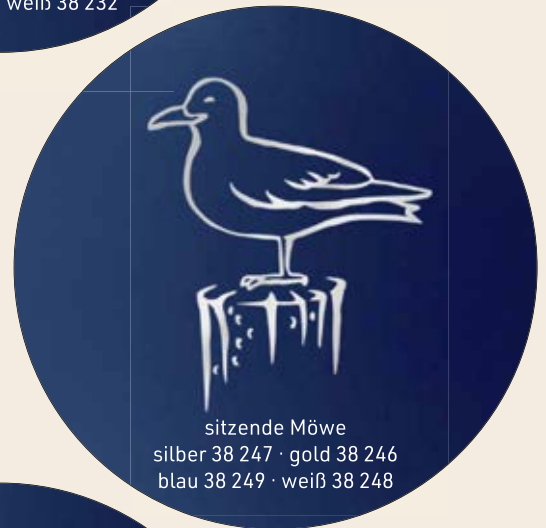

DEKORE MEER

Fragen Sie nach Sonderanfertigungen mit Ihrem Text oder Motiv.

Maritime Dekore auch in Marineblau und weiß

Dekore für alle Urnen mit diesem Zeichen möglich!