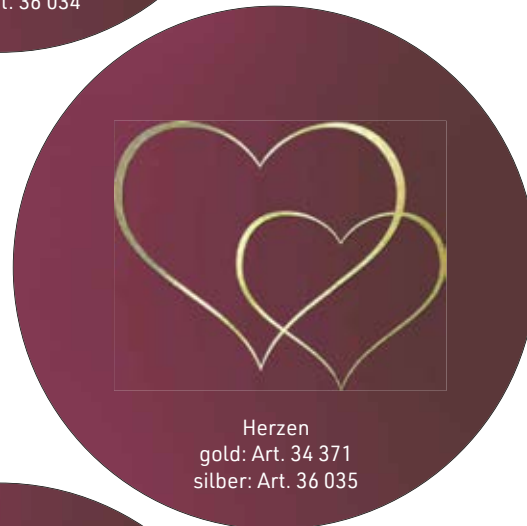

DEKORE

Fragen Sie nach Sonderanfertigungen mit Ihrem Text oder Motiv.

Dekore für alle
Urnen mit diesem
Zeichen möglich!

Beispiel

Urne Wave mit Dekor in gold
Serie Wave siehe Seite 52

DEKORE SPRÜCHE

In silber und gold

QR-Code: